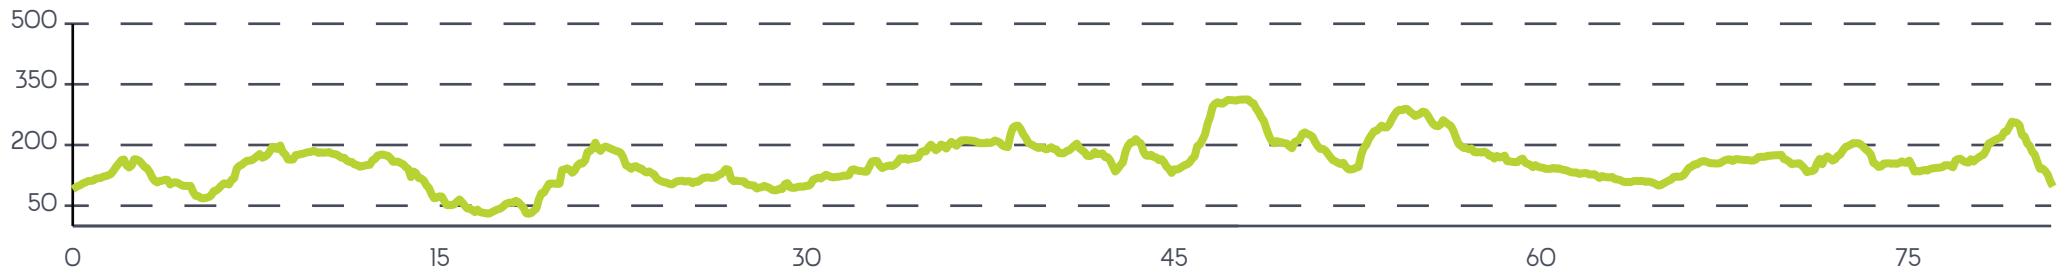

Peebles Loop

	DISTANCE (MILES)	TOTAL ALTITUDE GAIN (M)
Peebles Loop	52.33	1190
Hawick Loop	79.23	2190
Melrose Loop	78.66	2040
Kelso Loop	100.15	1955

Hawick Loop

Melrose Loop

Kelso Loop