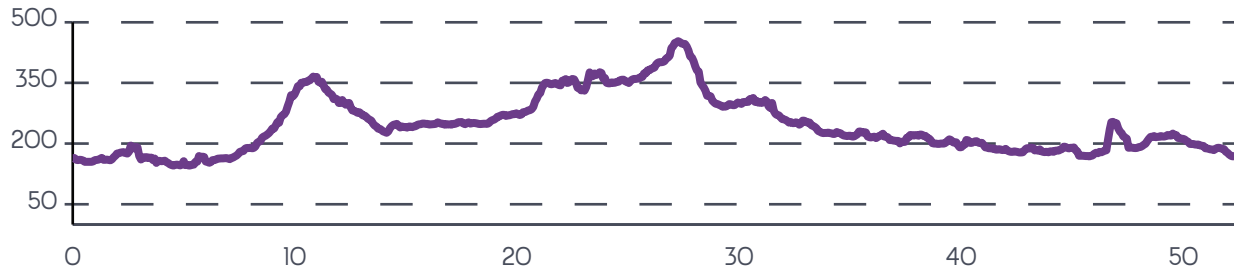

Peebles Loop

	DISTANCE (MILES)	TOTAL ALTITUDE GAIN (M)
Peebles Loop	52.33	1190
Hawick Loop	79.23	2190
Melrose Loop	78.66	2040
Kelso Loop	100.15	1955

Hawick Loop

Melrose Loop

Kelso Loop