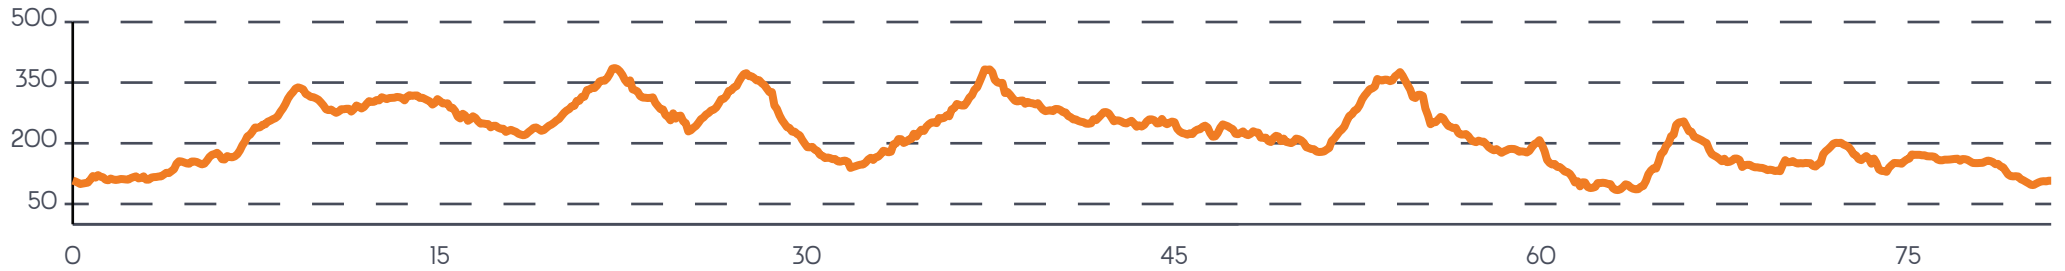

Peebles Loop

	DISTANCE (MILES)	TOTAL ALTITUDE GAIN (M)
Peebles Loop	52.33	1190
Hawick Loop	79.23	2190
Melrose Loop	78.66	2040
Kelso Loop	100.15	1955

Hawick Loop

Melrose Loop

Kelso Loop